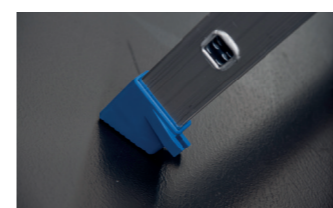

CLIMB

CLIMB ha il gradino espanso e ribordato che permette un utilizzo intensivo per il professionista ma anche per tutti coloro che vogliono lavorare con una scala sicura. Leggera, maneggevole e comoda grazie al gradino larghezza 80 mm e il passo di mm 280, parapetto mm 600, ampia piattaforma mm 270x290. Cinghie antiapertura. Packaging in termoretraibile.

CLIMB The upright/steps connection, through triple expansion and crimping, allows heavy use, for professionals but also and for all those who want to work with a safely ladder. Lightweight, comfortable and easy to handle. 80 mm steps, 280 mm pitch between steps, 600 mm parapet, 270x290 mm wide platform, strong anti-opening belts. Packaging in shrink wrap.

DI SERIE STANDARD

CERNIERA CON STRUTTURA RETICOLARE INTERNA ANTIROTTURA
Unbreakable hinge with reticular structure

VASCHETTA PORTAOGGETTI
Toolbox

PIATTAFORMA Automatica mm 270x290 in mescola di polipropilene con tecnologia avanzata e solida struttura reticolare
Automatic platform mm 270x290

PIOLO COMFORT MM 80
Comfort step mm 80

TACCO ALETTA IN PVC ANTISCIVOLO MESCOLO MORBIDA.
Mantiene in piedi la scala da chiusa.
PVC Not-slip soft compound feet.

PARAPETTO 600 MM
Con vaschetta portaoggetti per lavorare in sicurezza.
600 mm high parapet with tool box, for a safety work.