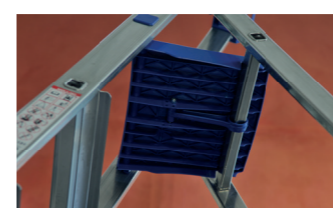

CLIMB

CLIMB ha il gradino espanso e ribordato che permette un utilizzo intensivo per il professionista ma anche per tutti coloro che vogliono lavorare con una scala sicura. Leggera, maneggevole e comoda grazie al gradino larghezza 80 mm e il passo di mm 280, parapetto mm 600, ampia piattaforma mm 270x290. Cinghie antiapertura. Packaging in termoretraibile.

CLIMB The upright/steps connection, through triple expansion and crimping, allows heavy use, for professionals but also and for all those who want to work with a safely ladder. Lightweight, comfortable and easy to handle. 80 mm steps, 280 mm pitch between steps, 600 mm parapet, 270x290 mm wide platform, strong anti-opening belts. Packaging in shrink wrap.

DI SERIE STANDARD

CERNIERA CON STRUTTURA RETICOLARE INTERNA ANTIROTTURA
Unbreakable hinge with reticular structure

VASCHETTA PORTAOGGETTI
Toolbox

PIATTAFORMA Automatica mm 270x290 in mescola di polipropilene con tecnologia avanzata e solida struttura reticolare
Automatic platform mm 270x290

PIOLO COMFORT MM 80
Comfort step mm 80

TACCO ALETTA IN PVC ANTISCIVOLO MESCOLO MORBIDA.
Mantiene in piedi la scala da chiusa.
PVC Not-slip soft compound feet.

PARAPETTO 600 MM
Con vaschetta portaoggetti per lavorare in sicurezza.
600 mm high parapet with tool box, for a safety work.